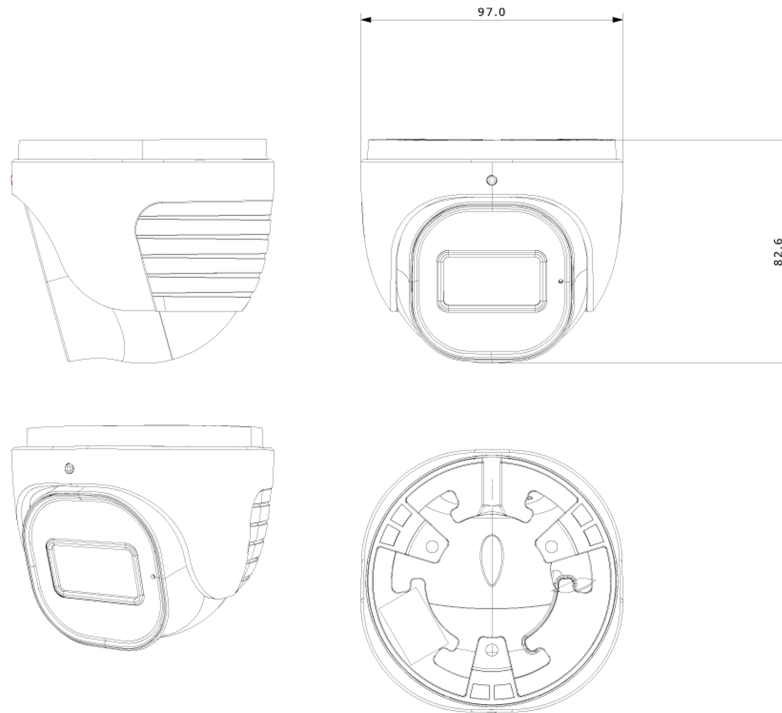

Об'єктив	
Об'єктив (поле зору)	2,8мм (93°)
Діафрагма	Фіксована діафрагма
Кріплення об'єктива	Кріплення M12
Виявлення	62м (203фути)
Розпізнавання	12м (40футів)
Ідентифікація	6м (20футів)

Мережа	
Доступ користувача	Підтримує одночасний моніторинг до 3 користувачів багатопотоковою передачею в реальному часі
Мережевий протокол	IPv4, IPv6, TCP, UDP, DHCP, NTP, DDNS, SNMP, 802.1X, RTSP, RTMP, UPnP, Email, FTP, HTTP POST, HTTPS, QoS, автозвіт, P2P
Дистанційний моніторинг	Браузер ІЕ, програмне забезпечення VMS, мобільний застосунок Provision Cam2
Ethernet	100Мбіт/с
ONVIF	Профіль M/T/S/G

РОЗМІРИ

АКСЕСУАРИ